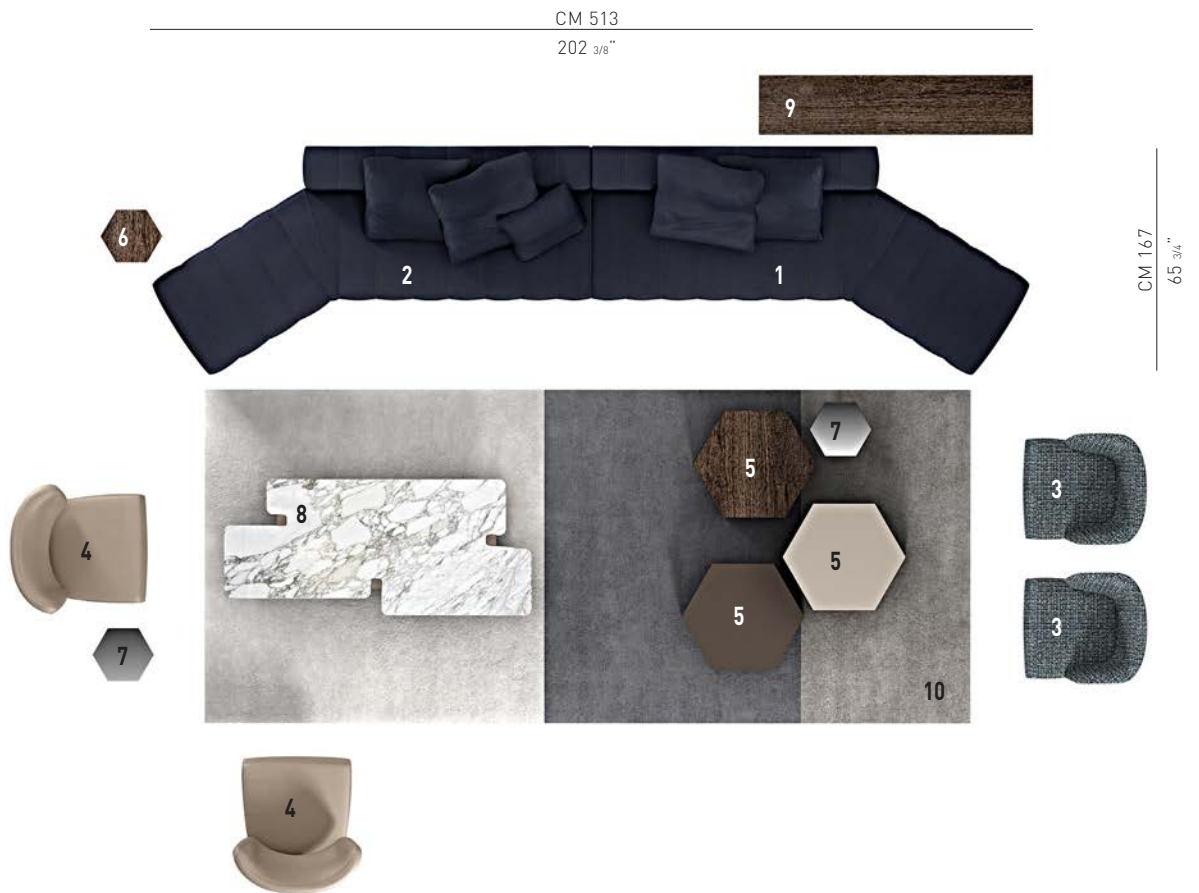

# FREEMAN "LOUNGE" — Komposition 03

## SOFAKOMPOSITION

- 1 **FREEMAN "LOUNGE"**  
SCHRÄGELEMENT MIT INSEKL DX  
CM 257X138 H80 - RÜCKENLEHNE DX CM 168
- 2 **FREEMAN "LOUNGE"**  
SCHRÄGELEMENT MIT INSEKL SX  
CM 257X138 H80 - RÜCKENLEHNE SX CM 168

**7**  
**BRISLEY**  
BEISTELLTISCH CM 36X32 H45  
MOD. B

**8**  
**JACOB**  
BEISTELLTISCH CM 180X80 H22

**9**  
**CALDER "BRONZE"**  
SIDE TABLE CM 140X35 H38

**10**  
**DIBBETS "FLAG"**  
TEPPICH CM 450X250